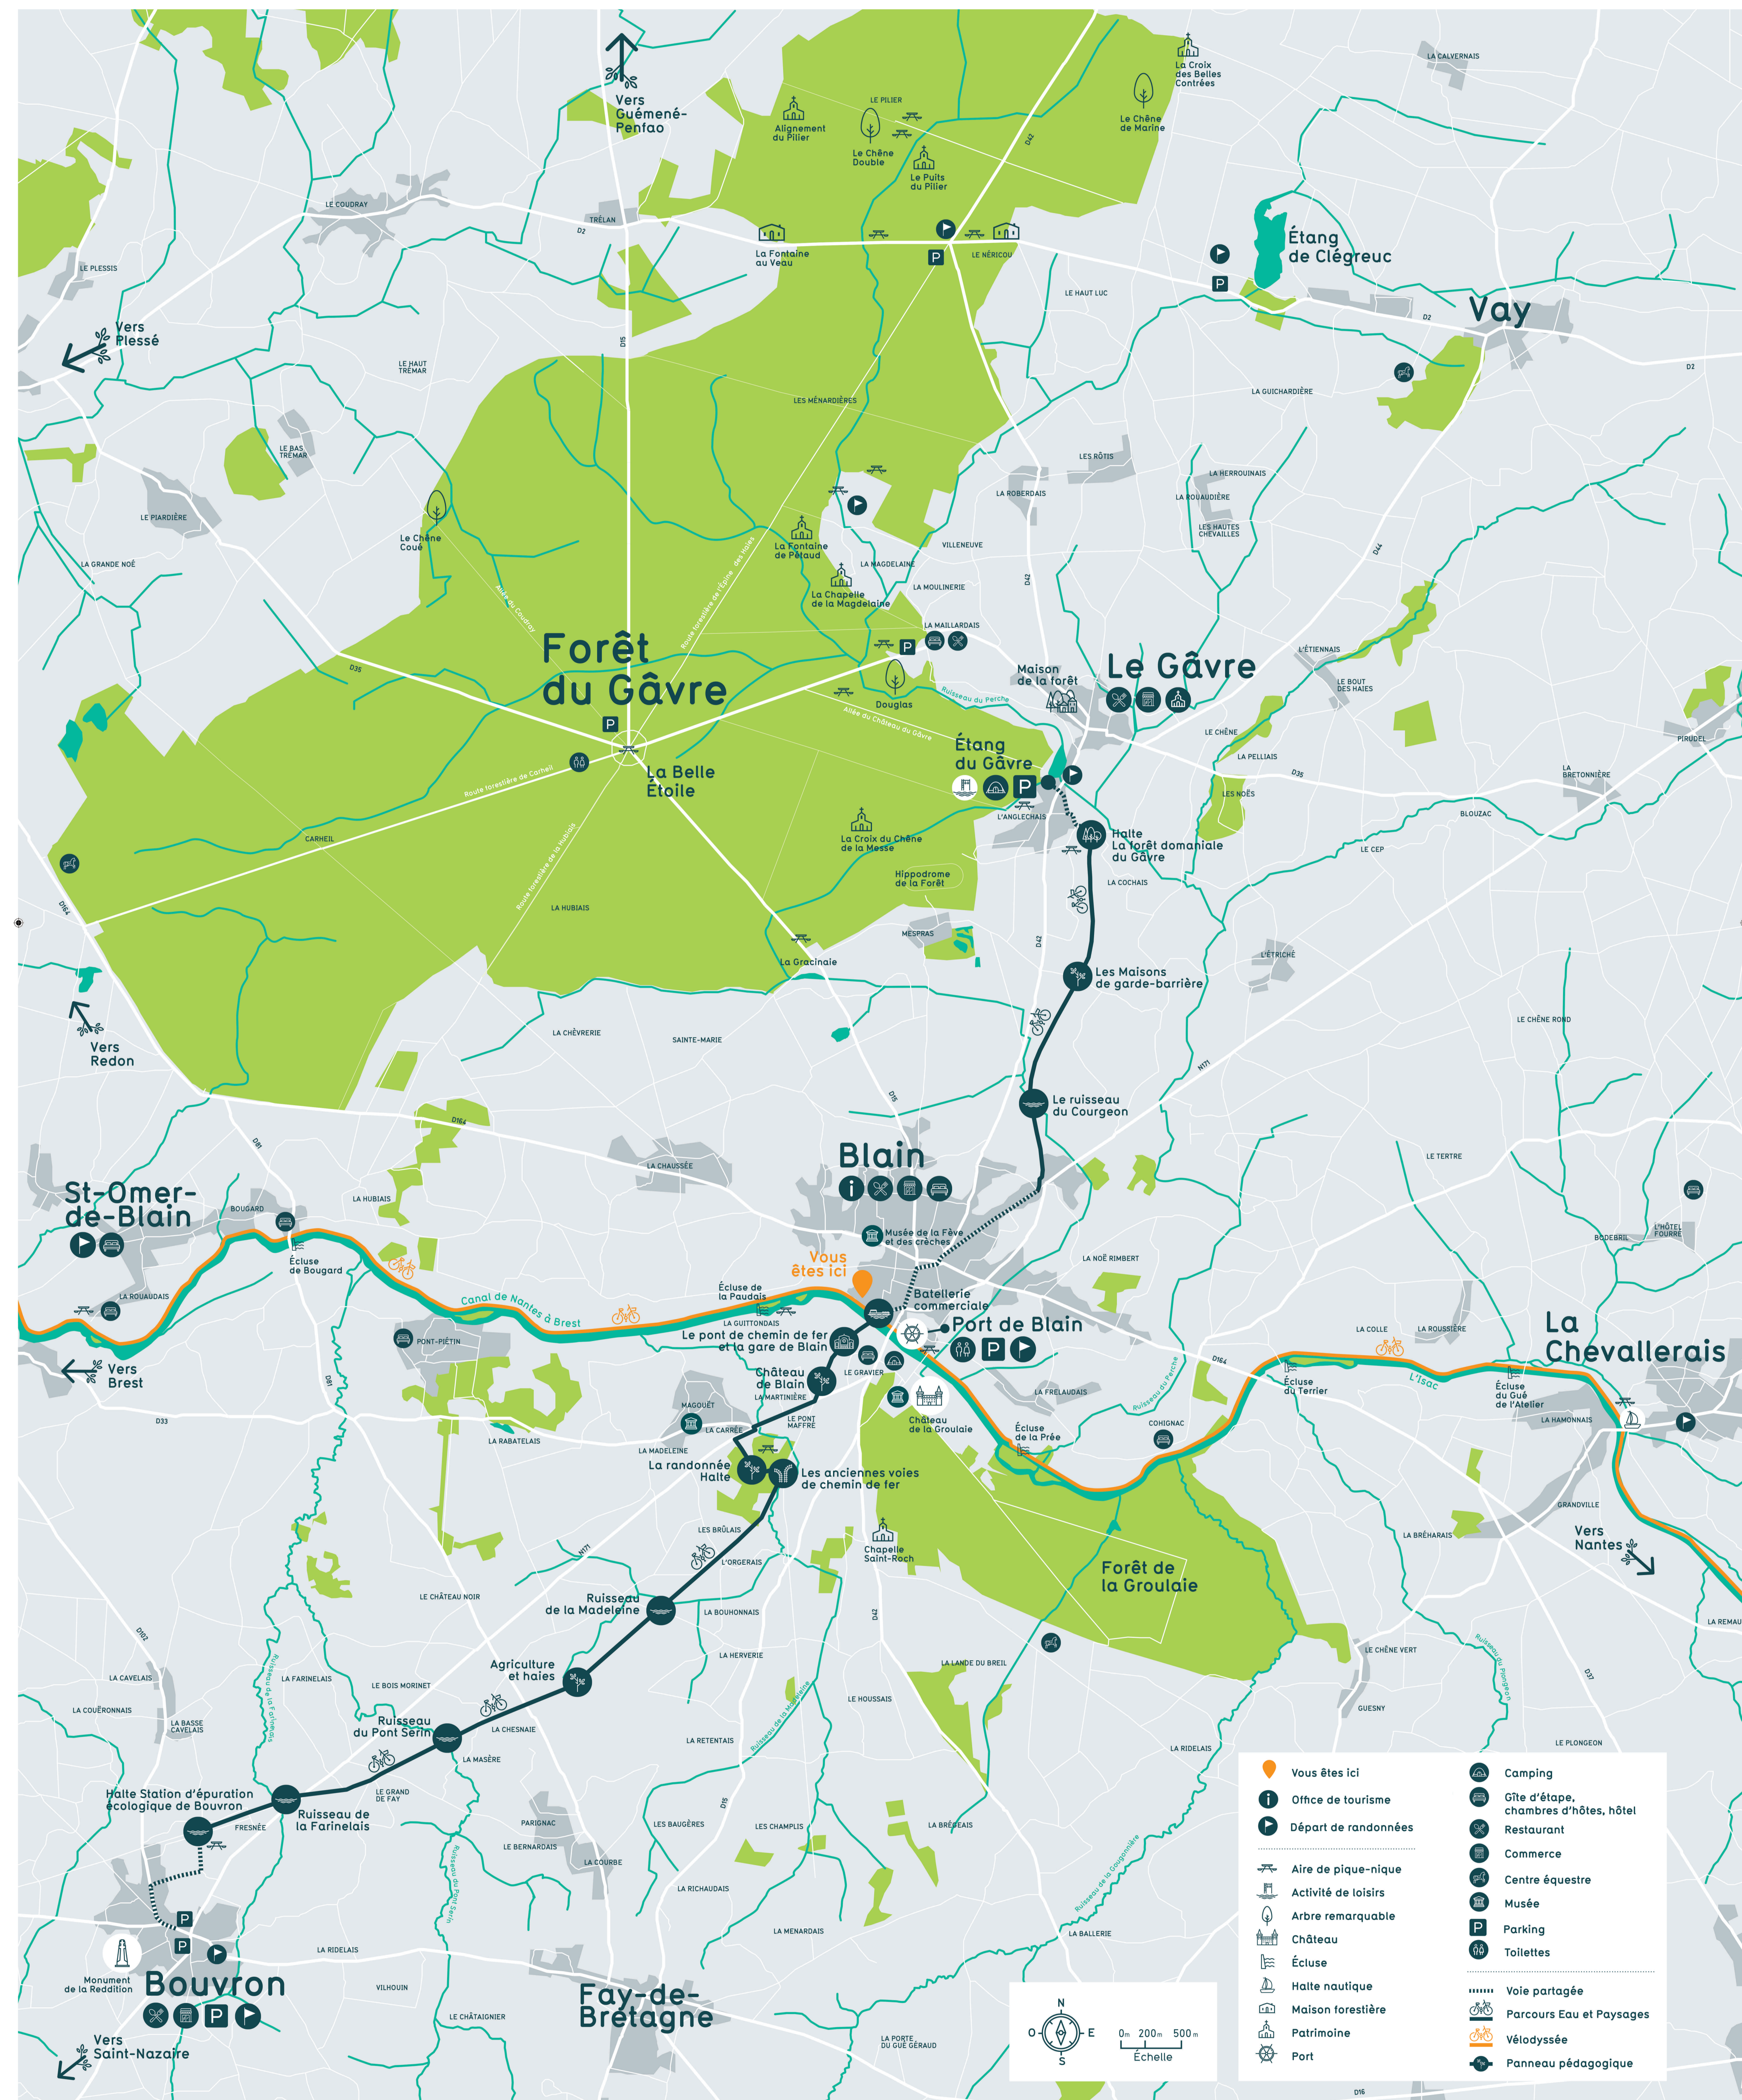

commune de **BOUVRON**